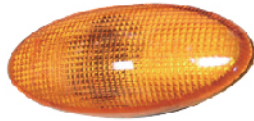

GOOD GO ITEM NO.	DESCRIPTION	YEAR	PART NO	PARTS LINK	CAPA	MEASURE	REMARK
17-9524	OP INSIGNIA GRILLE (CHROME-BLACK)	09	1320377 13269802			5pcs/10.9	
17-9524-ENG	OP INSIGNIA/VAUXHALL GRILLE (CHROME-BLACK)	09	1320379 13269804			5pcs/10.9	
17-9201	OP INSIGNA FR MOULDING RADIATOR GRILLE(CHROME)	09	6400243 13238422			10pcs/4.4	
17-6504L	OP INSIGNA FR MOULDING GRILLE RADIATOR UPPER (CHROME) LH	09	1322269 13264449			10pcs/0.2	
17-6504R	OP INSIGNA FR MOULDING GRILLE RADIATOR UPPER (CHROME) RH	09	1322270 13264450			10pcs/0.2	
17-6505	OP INSIGNA FR MOULDING GRILLE RADIATOR CENTER(CHROME)	09	1322271 13264456			10pcs/0.4	
17-6506	OP INSIGNA FR MOULDING GRILLE RADIATOR LOWER(CHROME)	09	1322272 13264457			10pcs/0.4	

# VECTRA 1995-1998

17-9514

17-7701A

GOOD GO ITEM NO.	DESCRIPTION	YEAR	PART NO	PARTS LINK	CAPA	MEASURE	REMARK
17-9514	OP VECTRA GRILLE (BLACK/GRAY)	95-98	6320031			5pcs/1.3	
17-7701A	OP VECTRA SIDE LAMP (AMBER)	95-98	1713008			200pcs/0.8	E-MARK